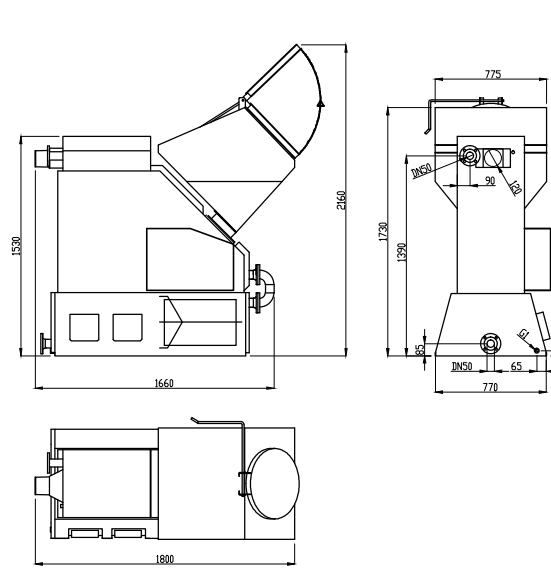

kotel EKOEFK 48(4)  
Bocni bez serva-250l

kotel EKOEFK 48(4)  
Celni bez serva-250l

kotel EKOEFK 48(4)  
Horni bez serva-250l

kotel EKOEFK 48 (4)  
Bocni Zv. bez serva-360l

kotel EKOEFK 48 (4)  
Celni Zv.-bez serva-360l

kotel EKOEFK 48 (4)  
Horni Zv.-bez serva-360l