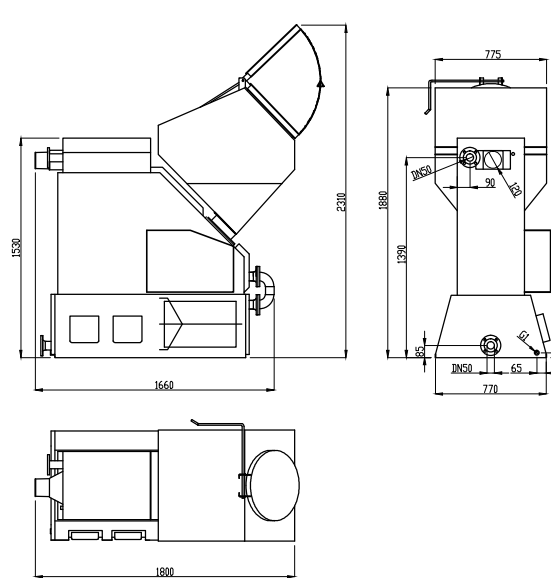

kotel EKOEFK 48(4)  
Bocni bez serva-250l

kotel EKOEFK 48(4)  
Celni bez serva-250l

kotel EKOEFK 48(4)  
Horni bez serva-250l

kotel EKOEFK 48 (4)  
Bocni Zv. bez serva-360l

kotel EKOEFK 48 (4)  
Celni Zv.-bez serva-360l

kotel EKOEFK 48 (4)  
Horni Zv.-bez serva-360l