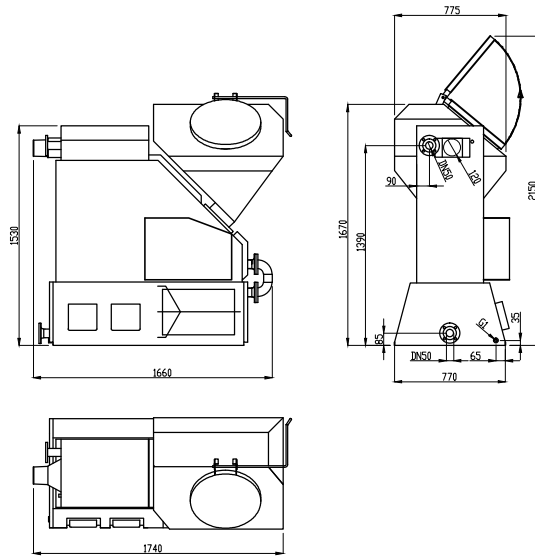

kotel EKOEFK 48(4)  
Bocni bez serva-250l

kotel EKOEFK 48(4)  
Celni bez serva-250l

kotel EKOEFK 48(4)  
Horni bez serva-250l

kotel EKOEFK 48 (4)  
Bocni Zv. bez serva-360l

kotel EKOEFK 48 (4)  
Celni Zv.-bez serva-360l

kotel EKOEFK 48 (4)  
Horni Zv.-bez serva-360l