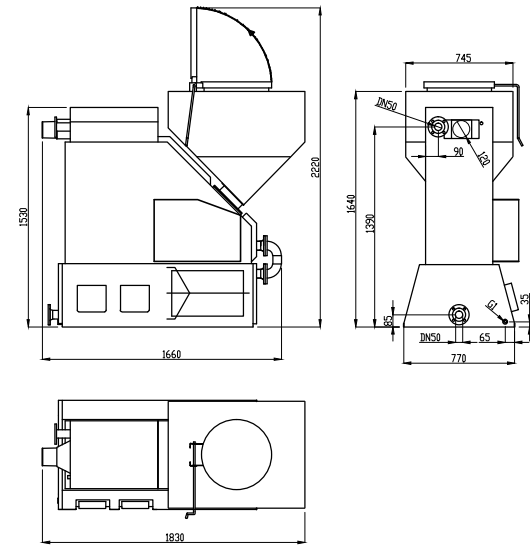

kotel EKOEFK 48(4)  
Bocni bez serva-250l

kotel EKOEFK 48(4)  
Celni bez serva-250l

kotel EKOEFK 48(4)  
Horni bez serva-250l

kotel EKOEFK 48 (4)  
Bocni Zv. bez serva-360l

kotel EKOEFK 48 (4)  
Celni Zv.-bez serva-360l

kotel EKOEFK 48 (4)  
Horni Zv.-bez serva-360l