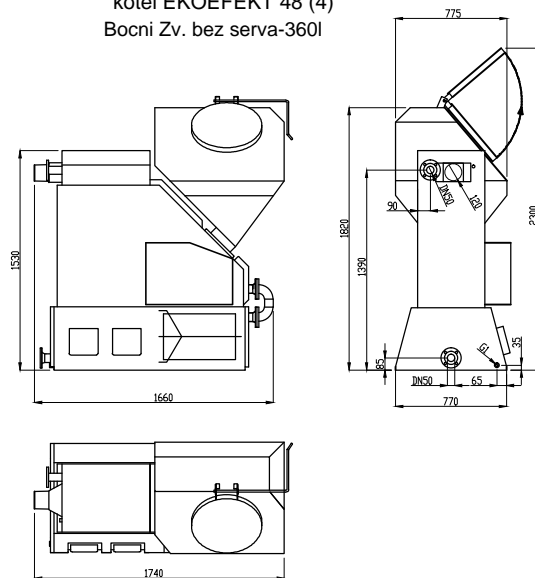

kotel EKOEFK 48(4)  
Bocni bez serva-250l

kotel EKOEFK 48(4)  
Celni bez serva-250l

kotel EKOEFK 48(4)  
Horni bez serva-250l

kotel EKOEFK 48 (4)  
Bocni Zv. bez serva-360l

kotel EKOEFK 48 (4)  
Celni Zv.-bez serva-360l

kotel EKOEFK 48 (4)  
Horni Zv.-bez serva-360l