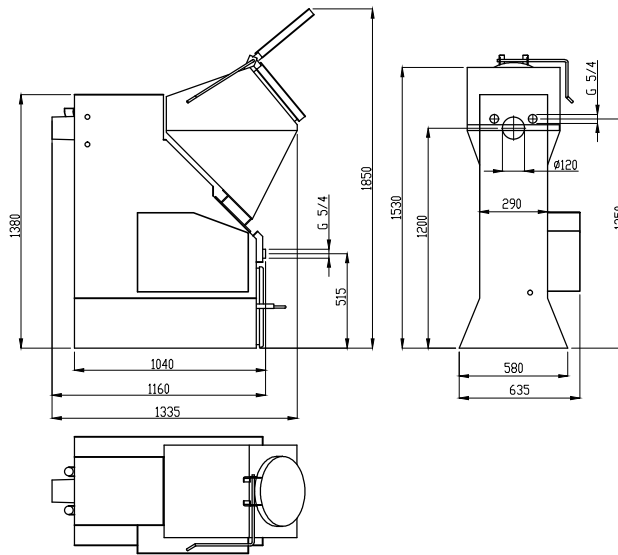

kotel Ekoefekt 24(4)
Bocni - bez serva-150I

kotel Ekoefekt 24(4)
Celni - bez serva -150I

kotel Ekoefekt 24(4)
Horni - bez serva -150I

kotel Ekoefekt 24(4)
Bocni zv. - bez serva-190I

kotel Ekoefekt 24(4)
Celni zv. - bez serva -180I

kotel Ekoefekt 24(4)
Horni zv. - bez serva -180I