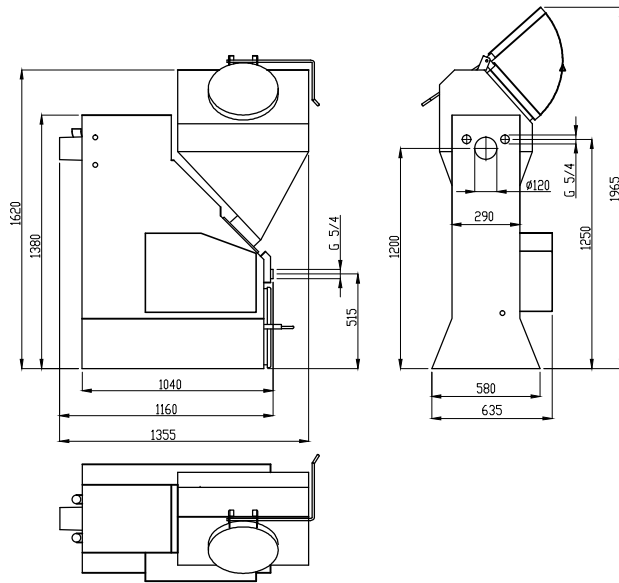

kotel Ekoefekt 24(4)
Bocni - bez serva-150I

kotel Ekoefekt 24(4)
Celni - bez serva -150I

kotel Ekoefekt 24(4)
Horni - bez serva -150I

kotel Ekoefekt 24(4)
Bocni zv. - bez serva-190I

kotel Ekoefekt 24(4)
Celni zv. - bez serva -180I

kotel Ekoefekt 24(4)
Horni zv. - bez serva -180I