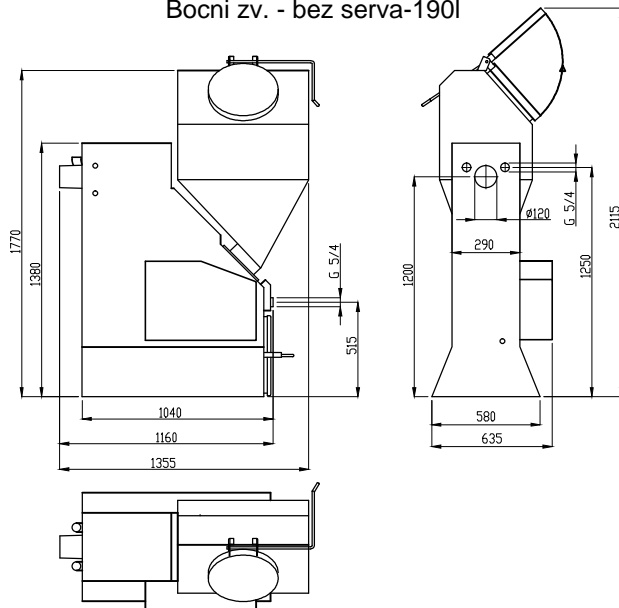

kotel Ekoefekt 24(4)
Bocni - bez serva-150I

kotel Ekoefekt 24(4)
Celni - bez serva -150I

kotel Ekoefekt 24(4)
Horni - bez serva -150I

kotel Ekoefekt 24(4)
Bocni zv. - bez serva-190I

kotel Ekoefekt 24(4)
Celni zv. - bez serva -180I

kotel Ekoefekt 24(4)
Horni zv. - bez serva -180I