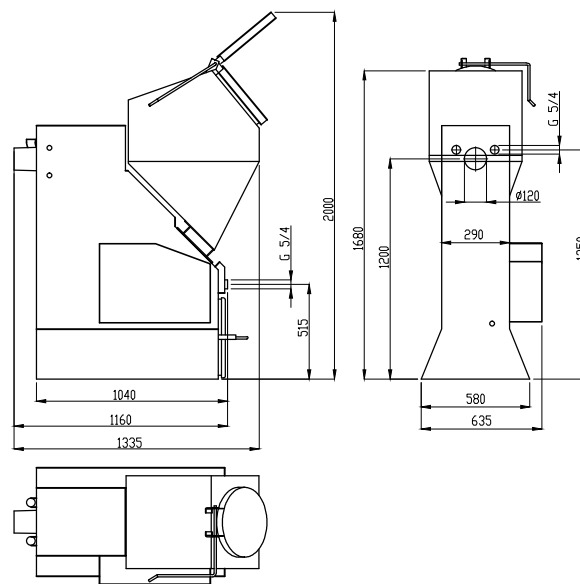

kotel Ekoefekt 24(4)
Bocni - bez serva-150I

kotel Ekoefekt 24(4)
Celni - bez serva -150I

kotel Ekoefekt 24(4)
Horni - bez serva -150I

kotel Ekoefekt 24(4)
Bocni zv. - bez serva-190I

kotel Ekoefekt 24(4)
Celni zv. - bez serva -180I

kotel Ekoefekt 24(4)
Horni zv. - bez serva -180I